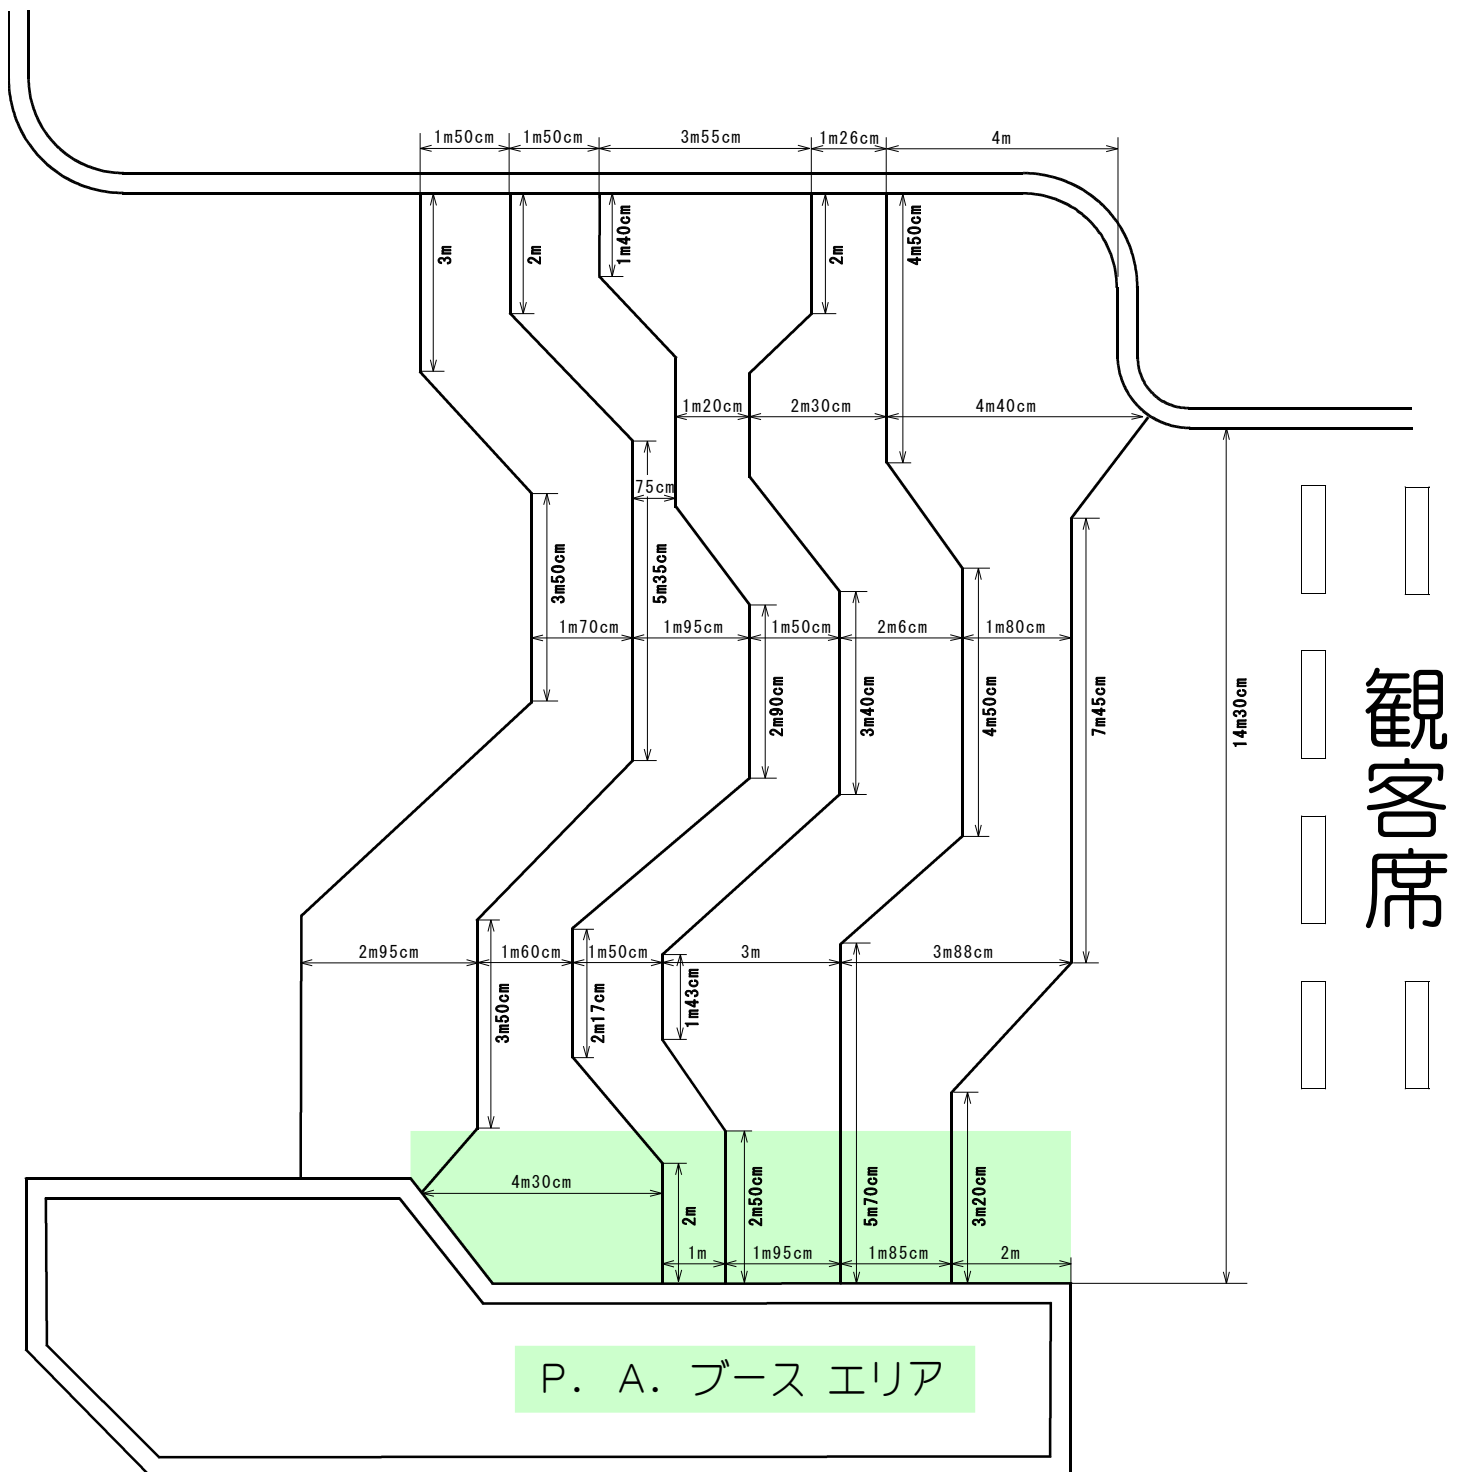

屋外ステージ

参考サイズ

※高さ15cm程の段差のある 階段状になっています

雨天時

緑の相談所ステージ